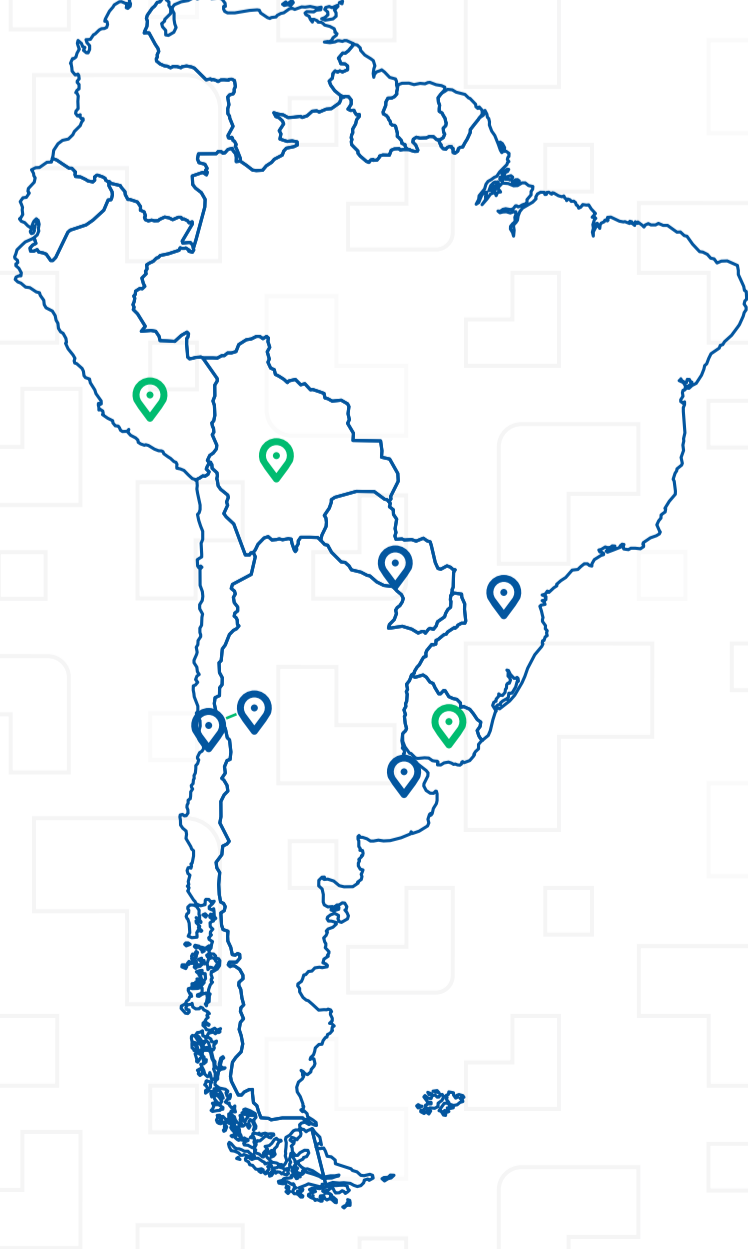

Onde nos encontrar?

www.empresastahan.com

ARGENTINA

Buenos Aires
Gorriti N° 650,
Avellaneda
(+54) 9 11 3683 5630

Mendoza
Acceso Sur 4001, Lateral Este,
Perdriel, Luján de Cuyo
(+54) 9 261 369 6449

CHILE

Santiago
Longitudinal Sur Km N° 26,
San Bernardo
(+56) 9 9258 7299
(+56) 9 7623 2687